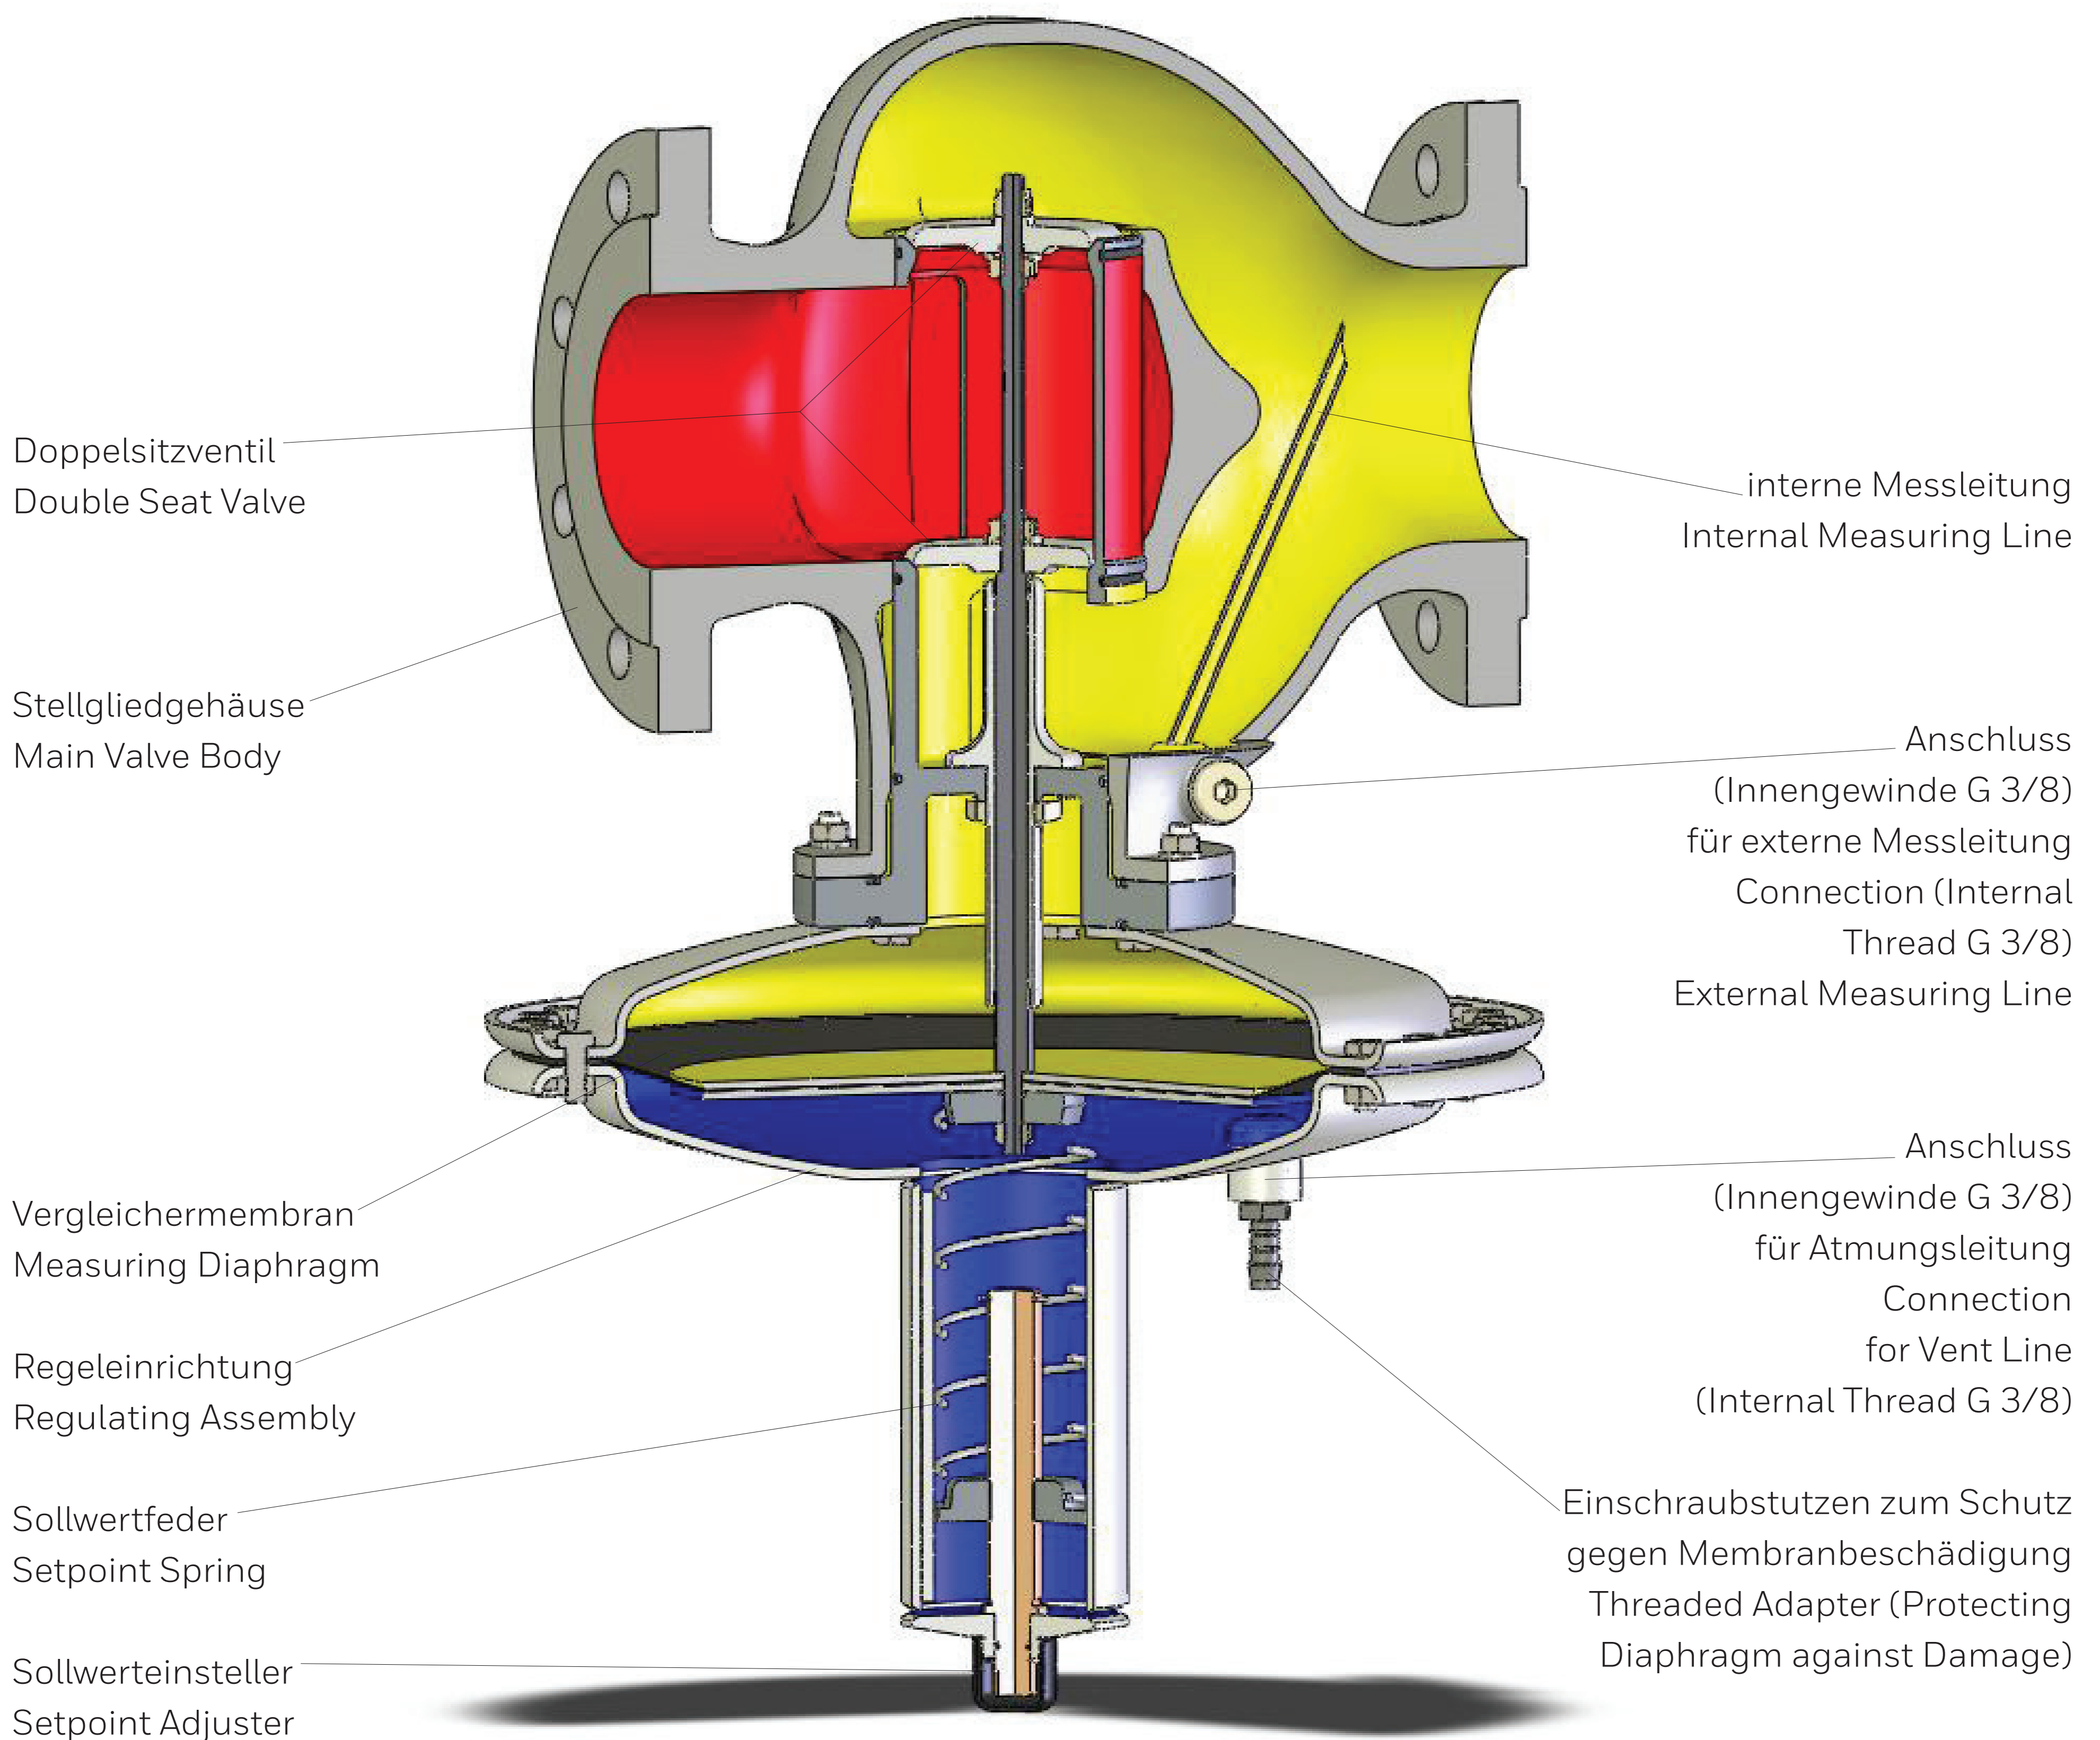

# HON 324

## Gas-Druckregelgerät / Gas Pressure Regulator

Serving the Gas Industry Worldwide

- Eingangsdruck / Inlet Pressure
- Ausgangsdruck / Outlet Pressure
- Atmosphäre / Atmosphere