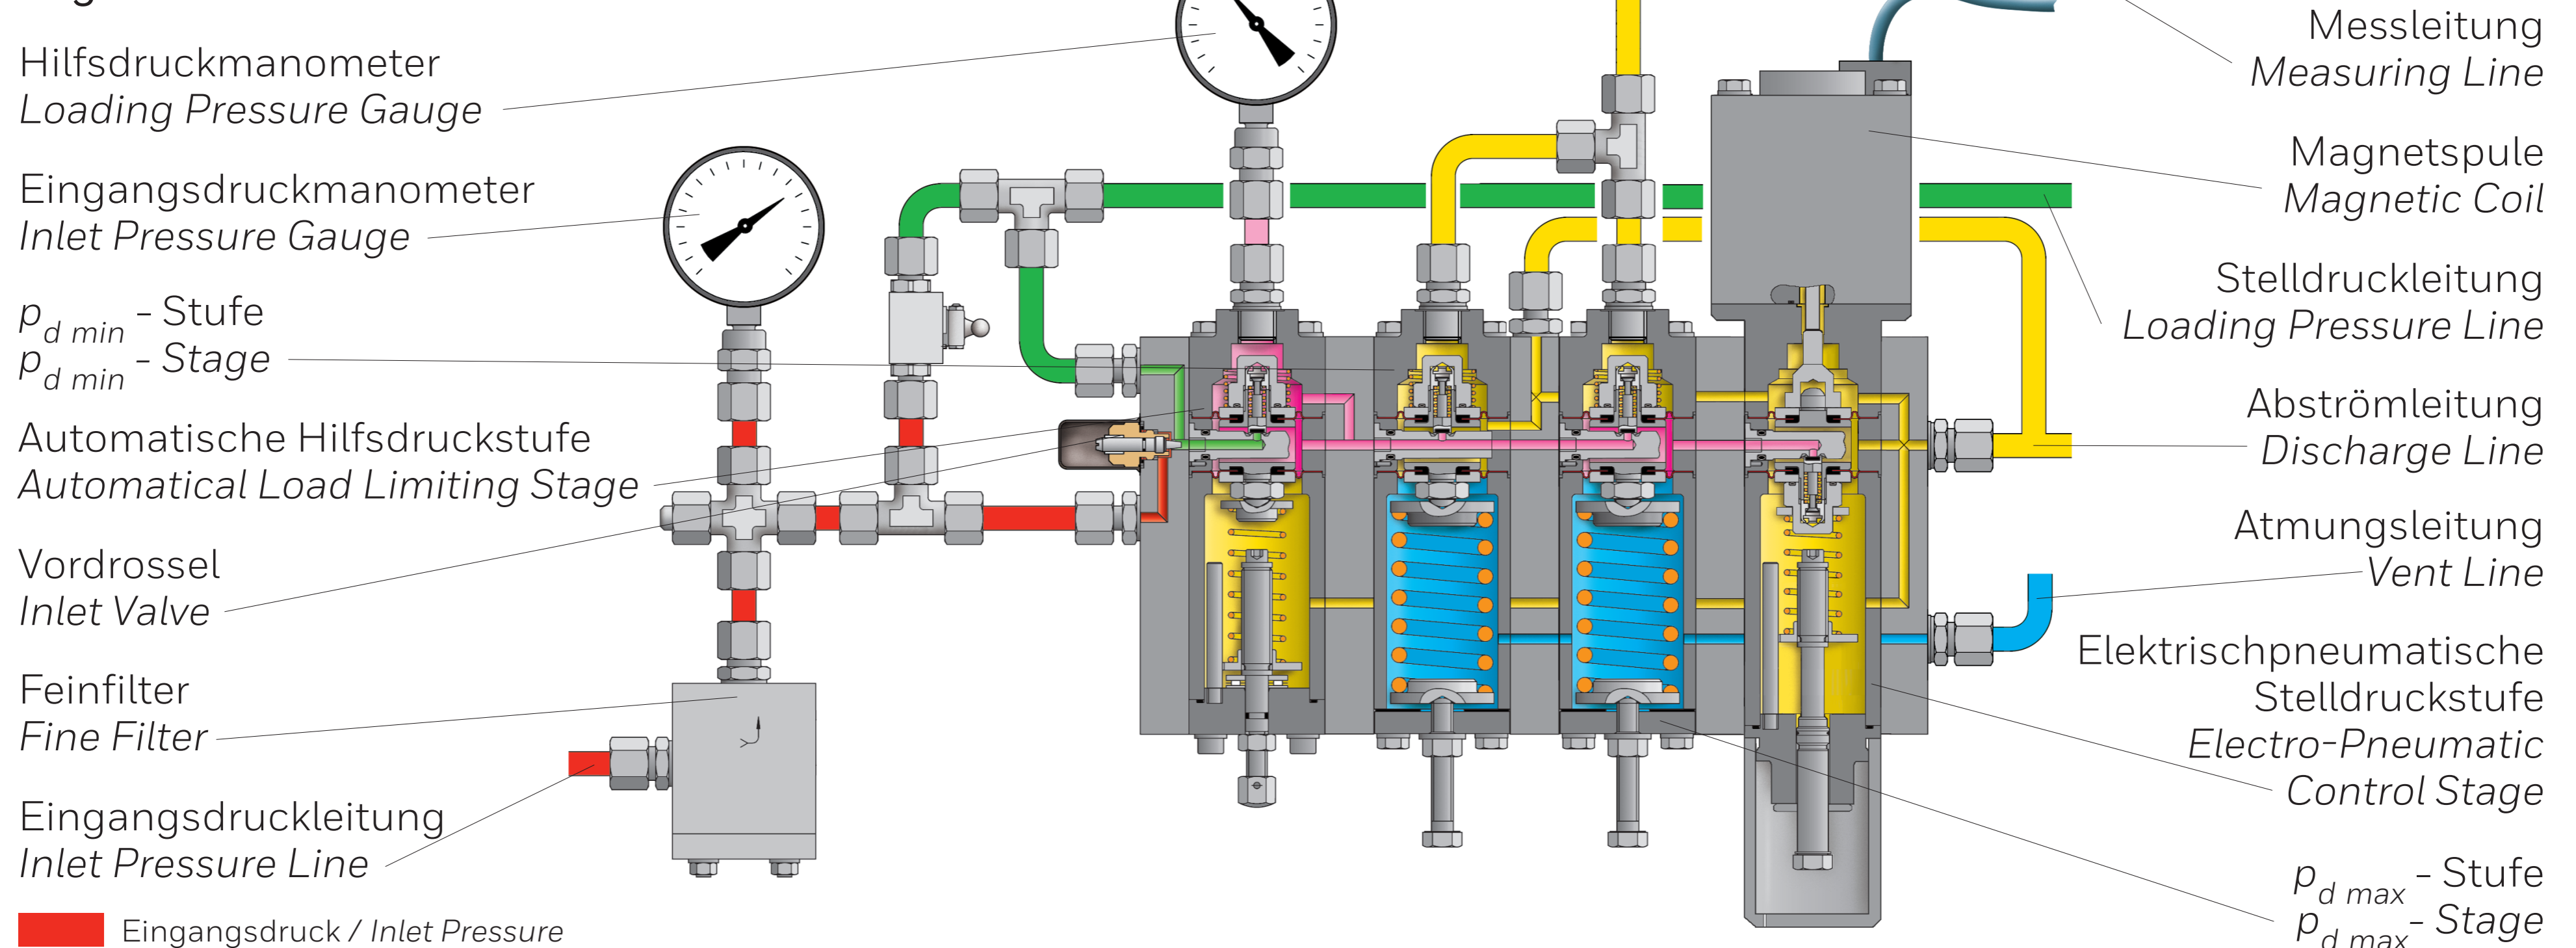

HON 630-1, HON 630, HON 638

Regler-Serie / Pilot Series

Serving the Gas Industry Worldwide

Regler HON 630-1 / Pilot HON 630-1

Regler HON 630 / Pilot HON 630

Regler HON 638 / Pilot HON 638

- Eingangsdruck / Inlet Pressure
- Hilfsdruck / Load Limiting Pressure
- Ausgangsdruck / Outlet Pressure
- Atmosphäre / Atmosphere
- Stelldruck / Loading Pressure