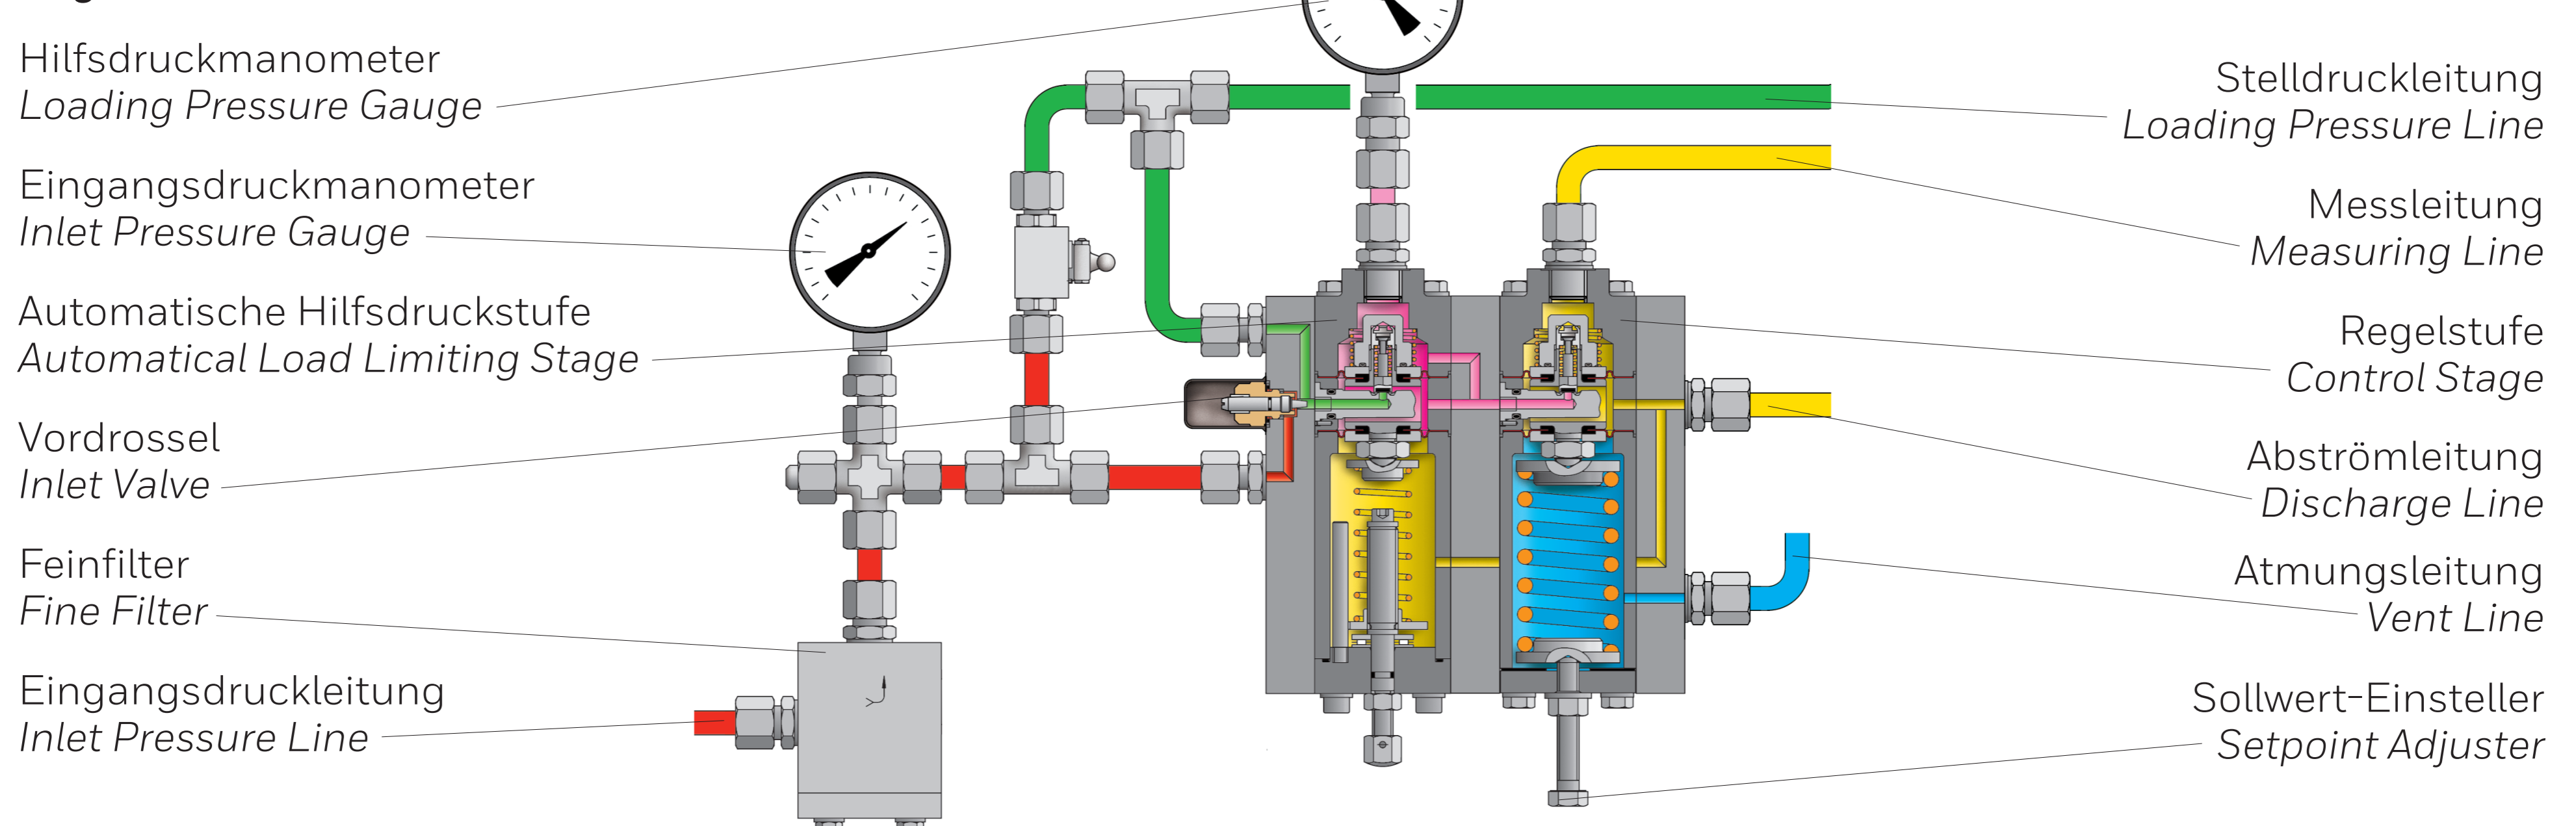

HON 630-1, HON 630, HON 638

Regler-Serie / Pilot Series

Serving the Gas Industry Worldwide

Regler HON 630-1 / Pilot HON 630-1

Regler HON 630 / Pilot HON 630

Regler HON 638 / Pilot HON 638

- Eingangsdruck / Inlet Pressure
- Hilfsdruck / Load Limiting Pressure
- Ausgangsdruck / Outlet Pressure
- Atmosphäre / Atmosphere
- Stelldruck / Loading Pressure