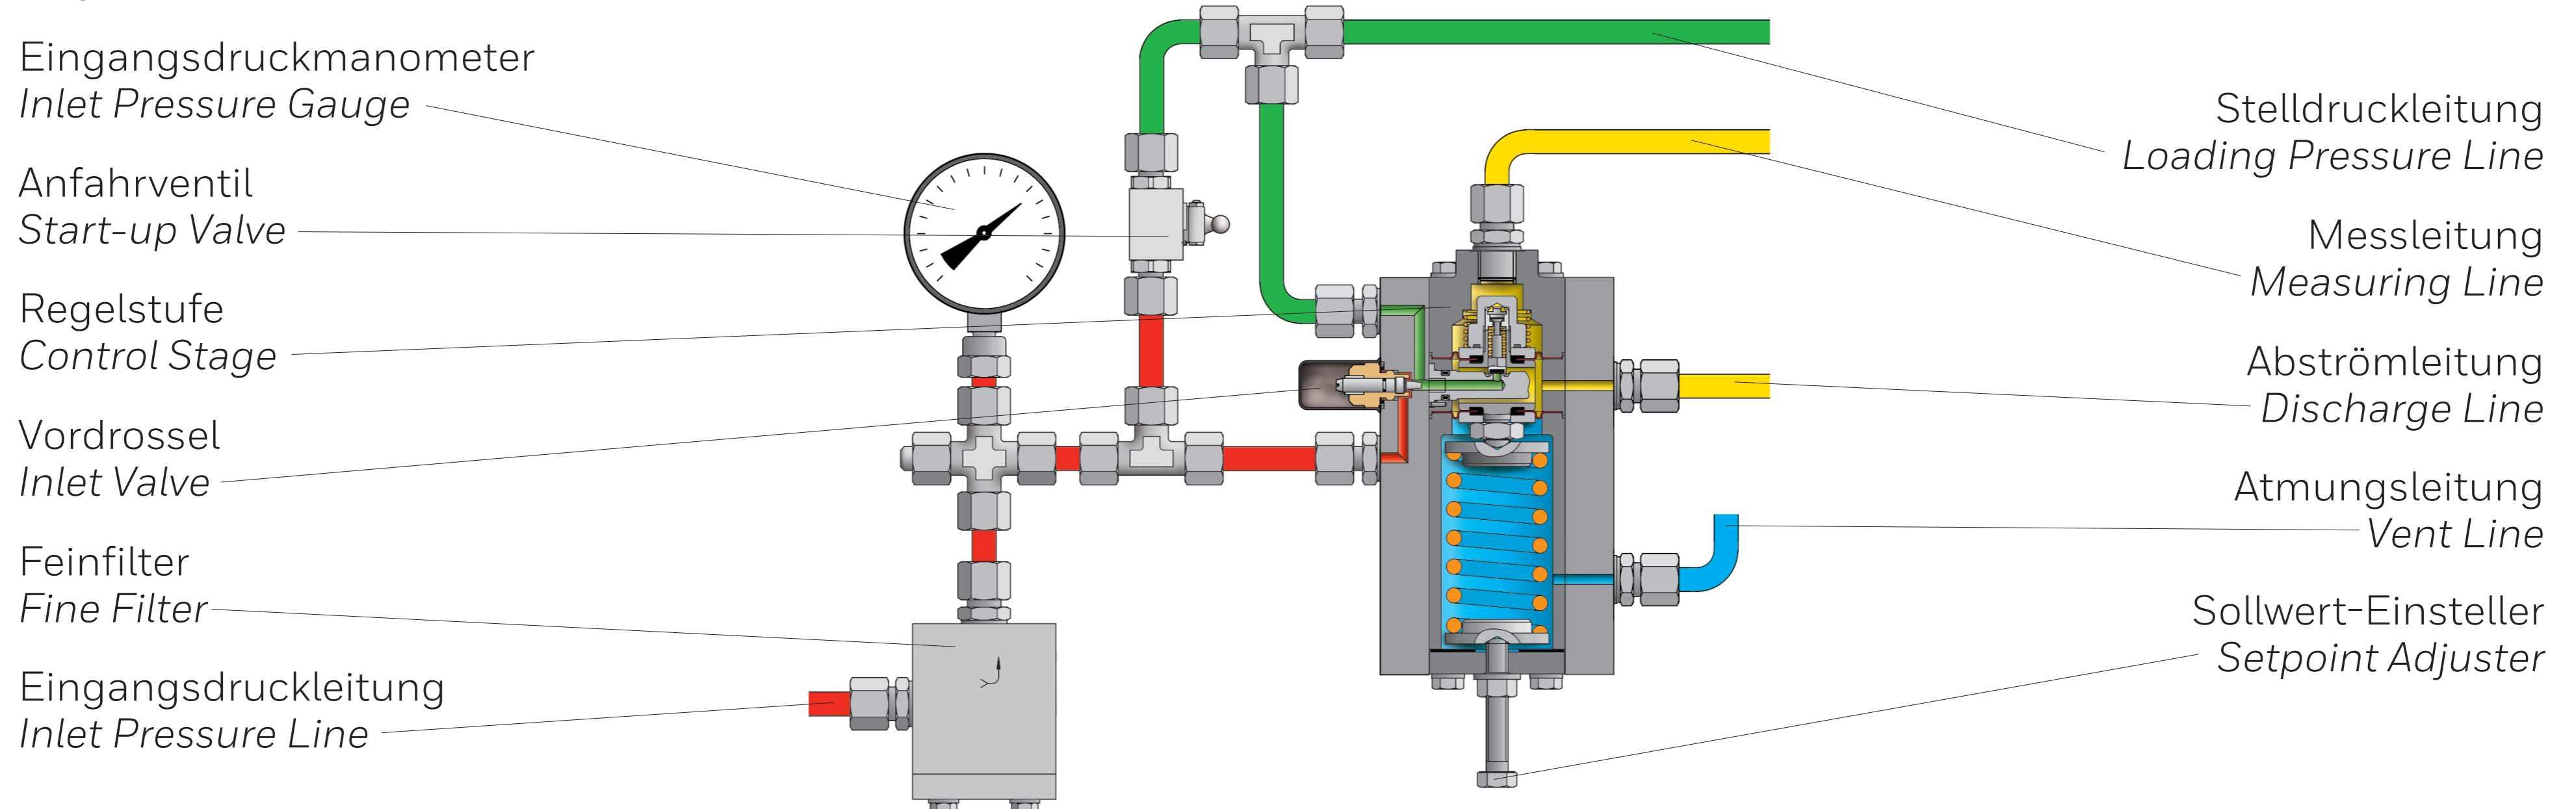

HON 630-1, HON 630, HON 638

Regler-Serie / Pilot Series

Serving the Gas Industry Worldwide

Regler HON 630-1 / Pilot HON 630-1

Regler HON 630 / Pilot HON 630

Regler HON 638 / Pilot HON 638

- Eingangsdruck / Inlet Pressure
- Hilfsdruck / Load Limiting Pressure
- Ausgangsdruck / Outlet Pressure
- Atmosphäre / Atmosphere
- Stelldruck / Loading Pressure