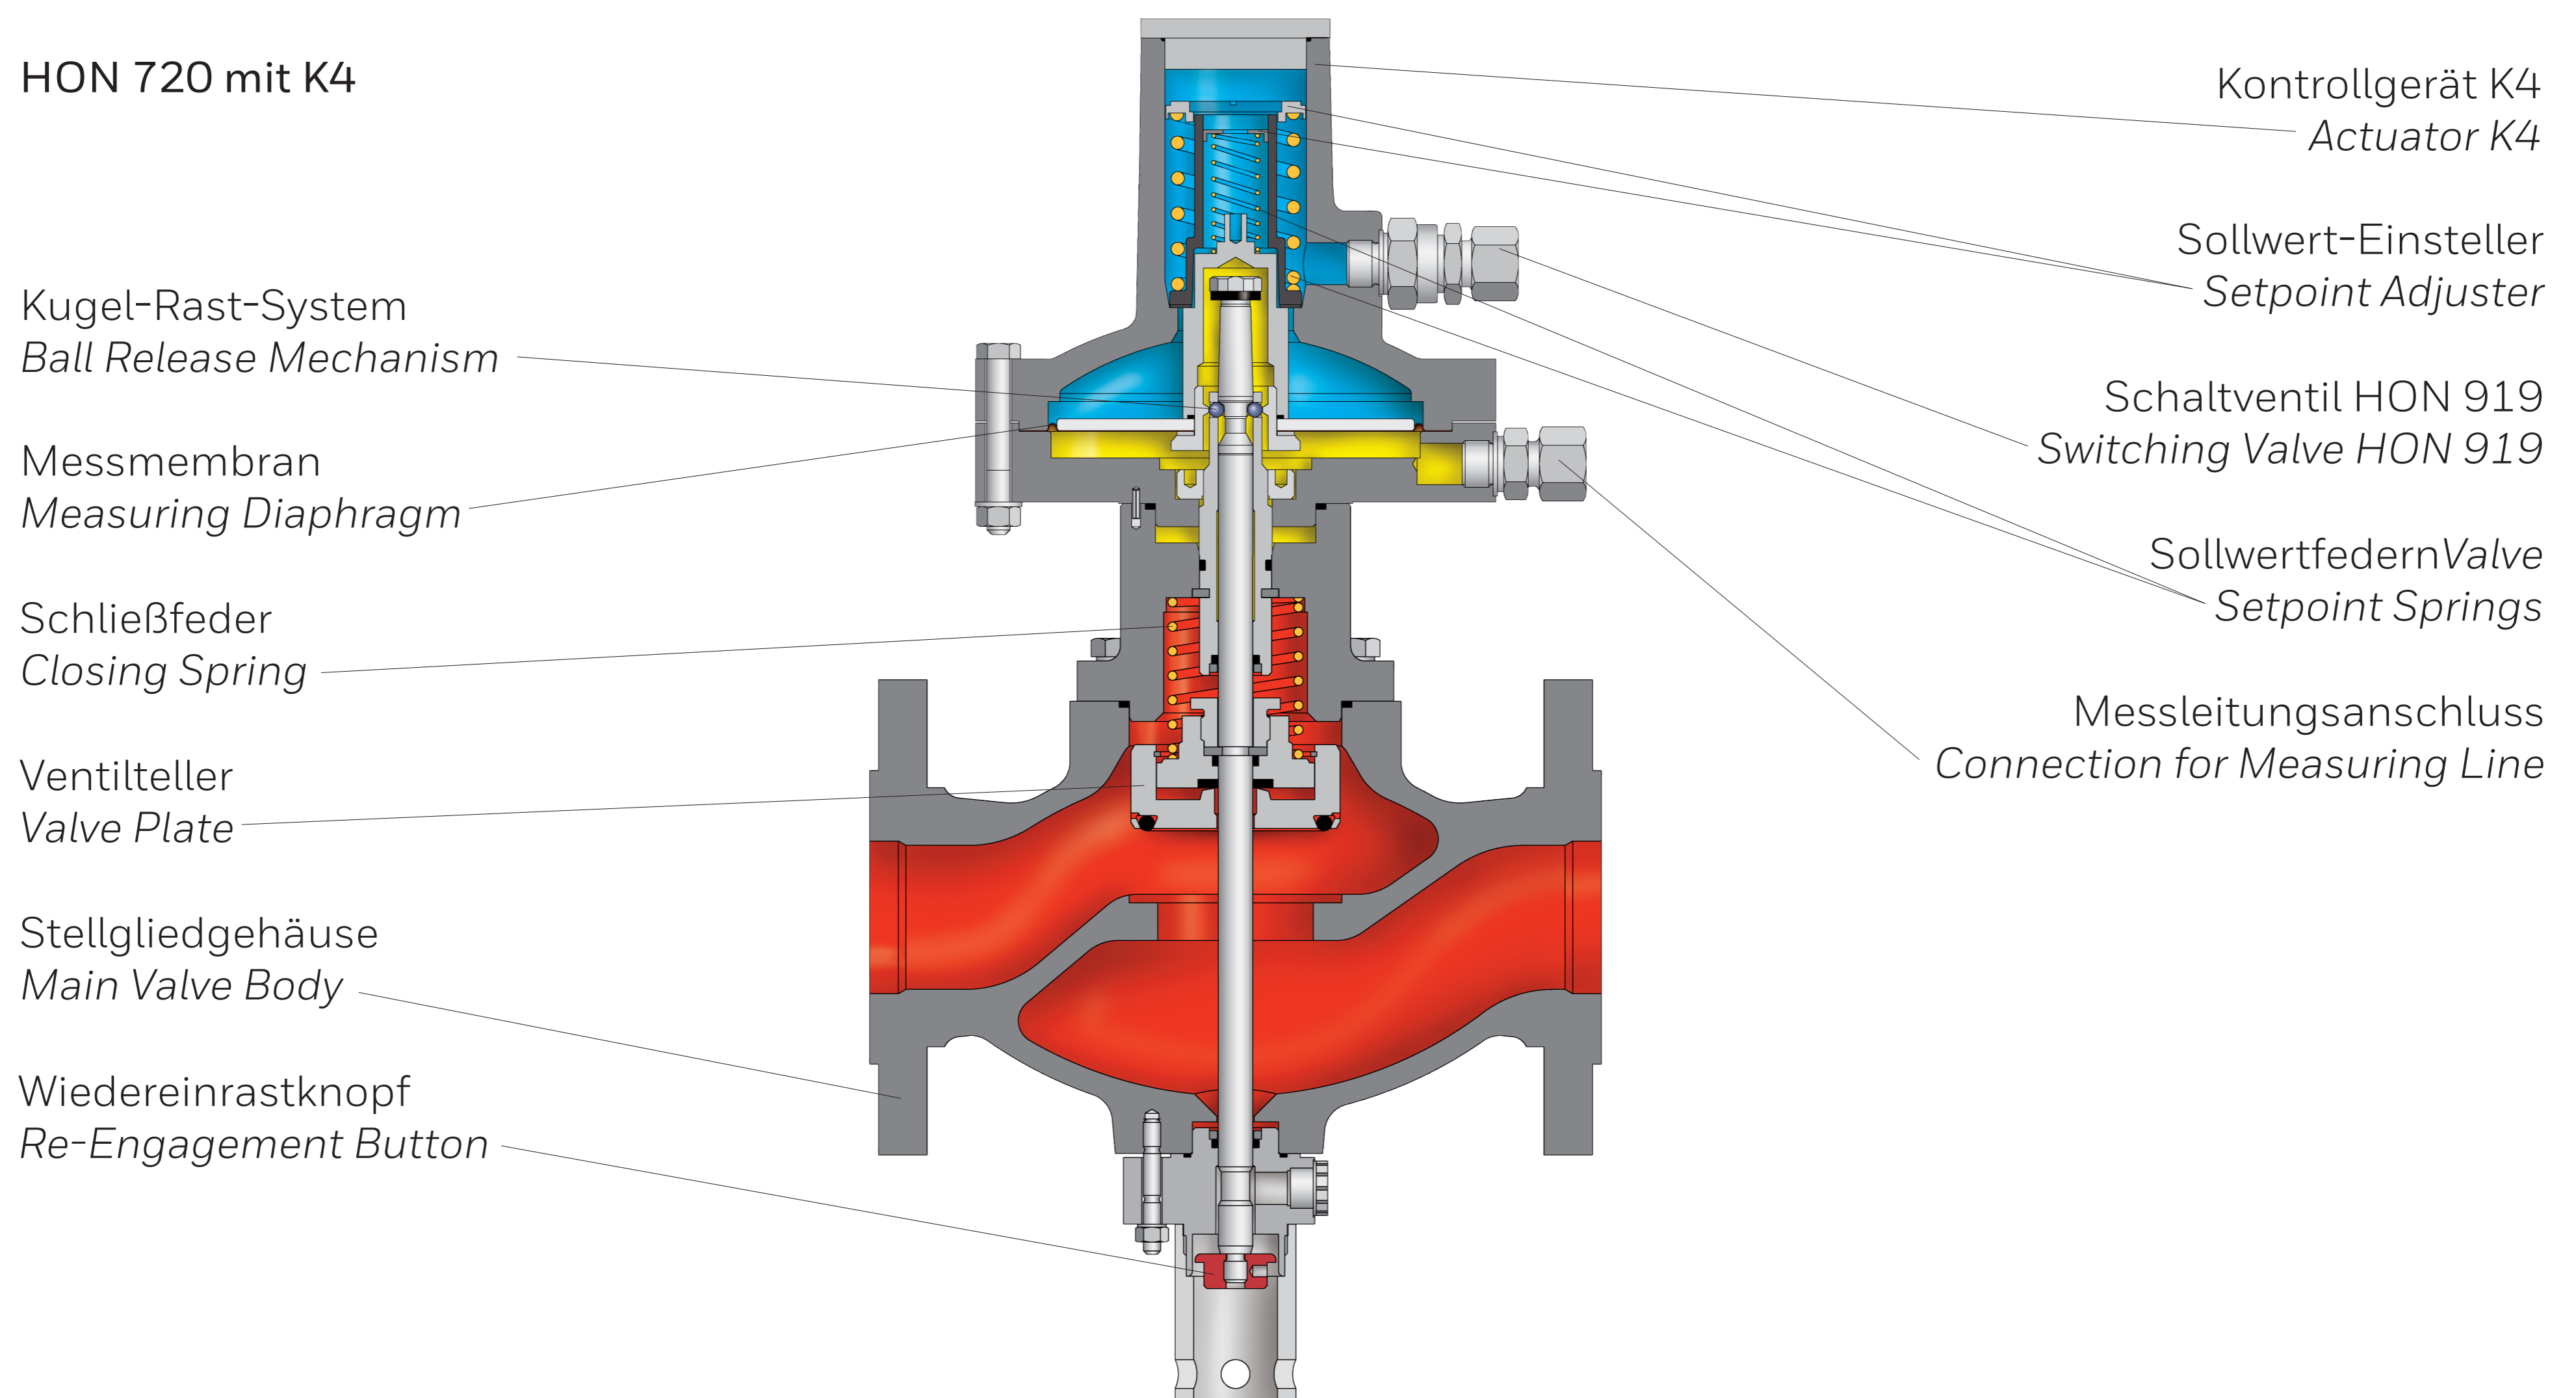

HON 720, HON 721

Sicherheits-Absperrventil / Safety Shut-off Valve

Serving the Gas Industry Worldwide

HON 720 mit K4

HON 721 mit K10a